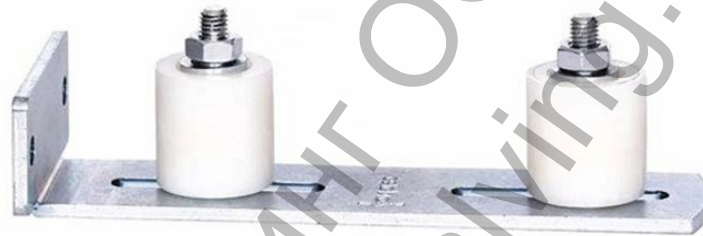

Водач Estebro® за плъзгащи се врати двоен, за завинтване 220x45x50 мм

Designation: Double guide to screw

Family: Hanging sliding doors fittings

Material: S235JR steel

Finish: Zinc-plated

Description: Component used for the lower guidance of sliding doors. Installation: it is necessary to use two guides, one on each side of the door gap. It is installed by screwing it to the wall.

Продукт: [Водач Estebro® за плъзгащи се врати двоен, за завинтване 220x45x50 мм](#)

Категория: [Плъзгащи се врати](#)

Бранд: [Estebro®](#)

Категория бранд: [Водач Estebro®](#)